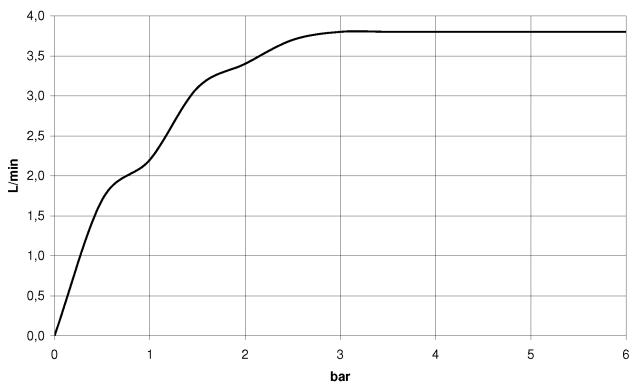

Diagramme de débit

Certificats

GDV_0400279. LGA_28686. IAPMO_N-4976. IAPMO_8834 (1). IAPMO_4976 (6).
WRAS_1512011. IAPMO_6397.