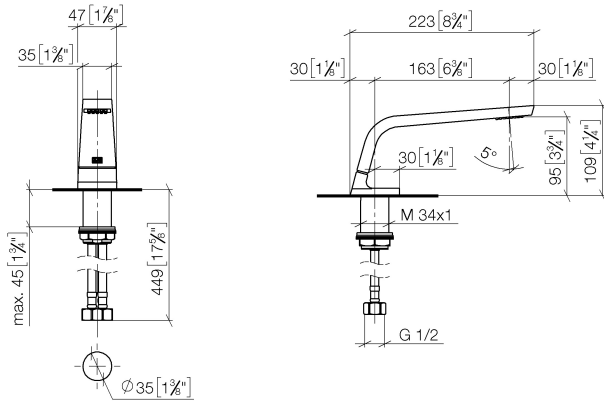

**CL.1 Bec déverseur pour lavabo, montage sur gorge sans garniture d'écoulement - Chrome**

CL.1

13 714 705

- saillie 160 mm
- bec déverseur fixe
- forme de jet rectangulaire avec 40 jets individuels
- hauteur de robinetterie 108 mm
- hauteur jusqu'au mousseur 94 mm
- diamètre de percement 35 mm
- 2x flexible de pression M 10 x 1 vissé, étanchéité contrôlée
- raccord 1/2"
- débit maxi. 4 l/min
- sans plomb
- Ce produit contribue au respect des exigences des systèmes d'évaluation des bâtiments écologiques, par exemple LEED®, BREEAM®, DGNB

	Chrome	13 714 705-00
	Platine brossé	13 714 705-06
	Dark Chrome	13 714 705-19
	Champagne brossé (Or 22cts)	13 714 705-46
	Champagne (Or 22cts)	13 714 705-47
	Dark Platinum brossé	13 714 705-99

**CL.1 Bec déverseur pour lavabo, montage sur gorge sans garniture  
d'écoulement - Chrome**

CL.1

13 714 705  
mm [inches]

**Diagramme de débit**

**Certificats**

GDV\_0400279. LGA\_28686. IAPMO\_N-4976. IAPMO\_8834 (1). IAPMO\_4976 (6).  
WRAS\_1512011. IAPMO\_6397.

13 714 705

Liste des pièces de rechange

N°	Article Numéro	Désignation	Fréquence de montage	Délai de livraison
1	90 11 70 002 00-00	bec déverseur	1	10
2	09 31 11 044 90	tige	1	2
3	09 16 01 016 90	anneau	1	2
4	09 23 01 034 90	limiteur de débit	1	2
5	09 14 10 130 90	joint	1	2
6	09 11 10 055 10 90	raccord	1	2
7	04 30 04 016 00 90	flexible	2	60
8	09 30 01 208 90	raccord	1	2
9	04 23 10 044 06 90	set de fixation	1	2
10	90 23 30 040 00-00	joint américain	2	10