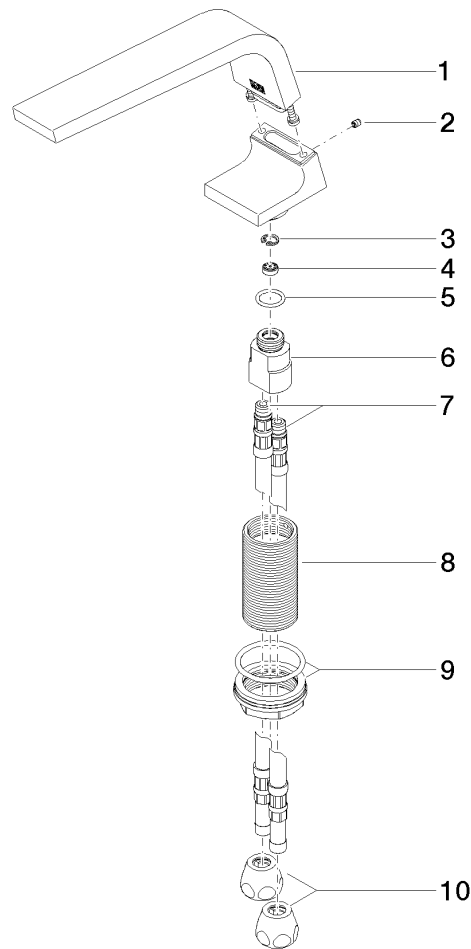

**CL.1 Bec déverseur pour lavabo, montage sur gorge sans garniture d'écoulement - Chrome**

CL.1

13 714 705

- saillie 160 mm
- bec déverseur fixe
- forme de jet rectangulaire avec 40 jets individuels
- hauteur de robinetterie 108 mm
- hauteur jusqu'au mousseur 94 mm
- diamètre de percement 35 mm
- 2x flexible de pression M 10 x 1 vissé, étanchéité contrôlée
- raccord 1/2"
- débit maxi. 4 l/min
- sans plomb
- Ce produit contribue au respect des exigences des systèmes d'évaluation des bâtiments écologiques, par exemple LEED®, BREEAM®, DGNB

	Chrome	13 714 705-00
	Platine brossé	13 714 705-06
	Dark Chrome	13 714 705-19
	Champagne brossé (Or 22cts)	13 714 705-46
	Champagne (Or 22cts)	13 714 705-47
	Dark Platinum brossé	13 714 705-99

**CL.1 Bec déverseur pour lavabo, montage sur gorge sans garniture  
d'écoulement - Chrome**

CL.1

13 714 705  
mm [inches]

**Diagramme de débit**

**Certificats**

GDV\_0400279. LGA\_28686. IAPMO\_N-4976. IAPMO\_8834 (1). IAPMO\_4976 (6).  
WRAS\_1512011. IAPMO\_6397.

13 714 705

Liste des pièces de rechange

N°	Article Numéro	Désignation	Fréquence de montage	Délai de livraison
1	90 11 70 002 00-00	bec déverseur	1	10
2	09 31 11 044 90	tige	1	2
3	09 16 01 016 90	anneau	1	2
4	09 23 01 034 90	limiteur de débit	1	2
5	09 14 10 130 90	joint	1	2
6	09 11 10 055 10 90	raccord	1	2
7	04 30 04 016 00 90	flexible	2	60
8	09 30 01 208 90	raccord	1	2
9	04 23 10 044 06 90	set de fixation	1	2
10	90 23 30 040 00-00	joint américain	2	10